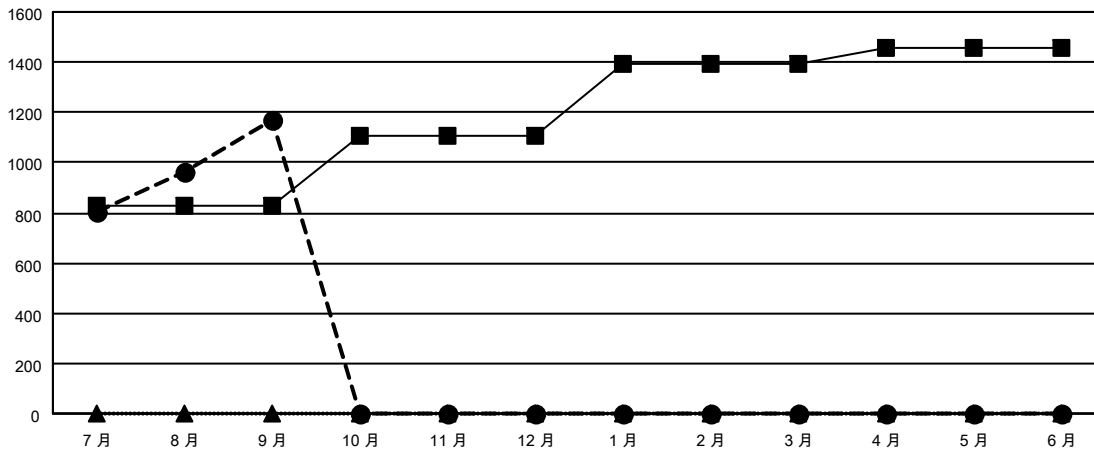

GMT MONTHLY MEMBERSHIP PROGRESS REPORT

Results as of: 9/30/2023

Multiple District 300A

LOCATION: REP OF CHINA

GMT: OPEN

GMT憲章區 5 - M

分會			
成果 2023-2024			
季	新分會目標	新會	會員流失的分會
7月/8月/9月	3	4	0
10月/11月/12月	1	0	0
1月/2月/3月	1	0	0
4月/5月/6月	0	0	0

位會員@每位須繳			
成果 2023-2024			
季	會員淨增長目標	實際會員增長數	實際退會會員 (包括轉會)
7月/8月/9月	826	1,482	183
10月/11月/12月	281	0	0
1月/2月/3月	288	0	0
4月/5月/6月	65	0	0

目標與實際新會累積

目標和實際會員累積

已取消的分會: 0	253 CLUBS OF 340 增添1位或以上的新會員	<u>性別分佈</u>	
		男	6,690 (58.73%)
		女	4,701 (41.27%)
<u>放棄的會員</u>	點擊這裡取得彙計會員數據	總計家庭單位會員數	1,329
過世 5		支付減半會費的家庭會員	718
分會已取消 0			
其他 179			
總計 184			